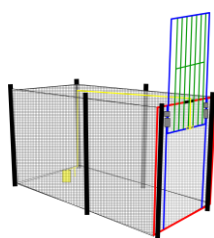

PIEGEAGE DES COCHONS

(CEN 2017)

English version: [Feral pig trapping in New Caledonia](#)

Collet-Corde

Plaquette « Collet-corde modèle CEN » [cliquez ici](#)
 English version: Leaflet "[Rope snare](#)"

Piège-Cage

Plaquette « Piège-cage modèle CEN » [cliquez ici](#)
 English version: Leaflet "[Folding Cage trap](#)"

PORTE GUILLOTINE tout métal
 Mensurations et ETAPES de CONSTRUCTION [cliquez ici](#)
 Système de VERROUTILLAGE pour porte-guillotine [cliquez](#)