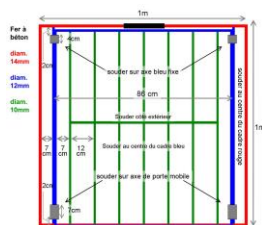

Plaquette « Piège-cage modèle CEN » [cliquez ici](#)
 English version: Leaflet "[Folding Cage trap](#)"

PORTE GUILLOTINE tout métal
 Mensurations et ETAPES de CONSTRUCTION [cliquez ici](#)
 Système de VERROUTILLAGE pour porte-guillotine [cliquez](#)